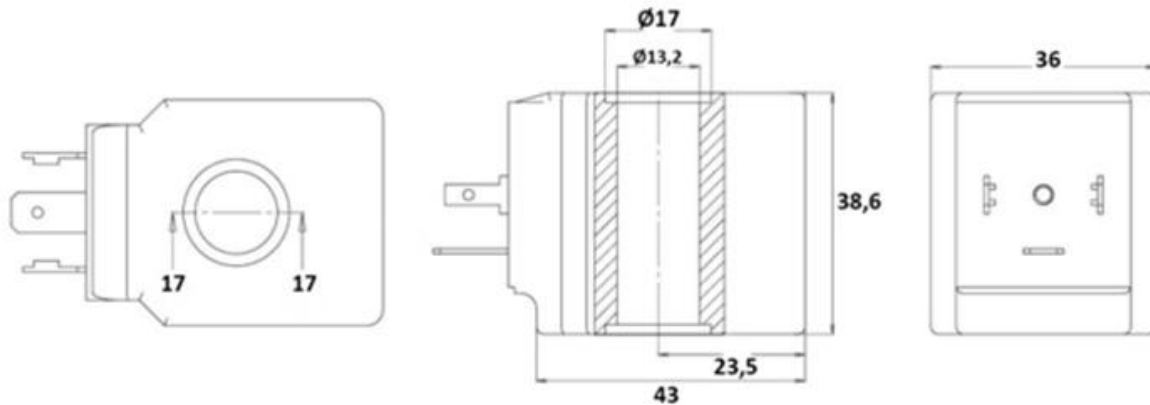

[mm]

šifra/code/ Kode/kód	napetost/voltage/ Spannung/feszültség (V)	moč/power/ Kraft/erő (W)
100317	12 DC	22
100318	24 DC	22
12792	230 AC	22